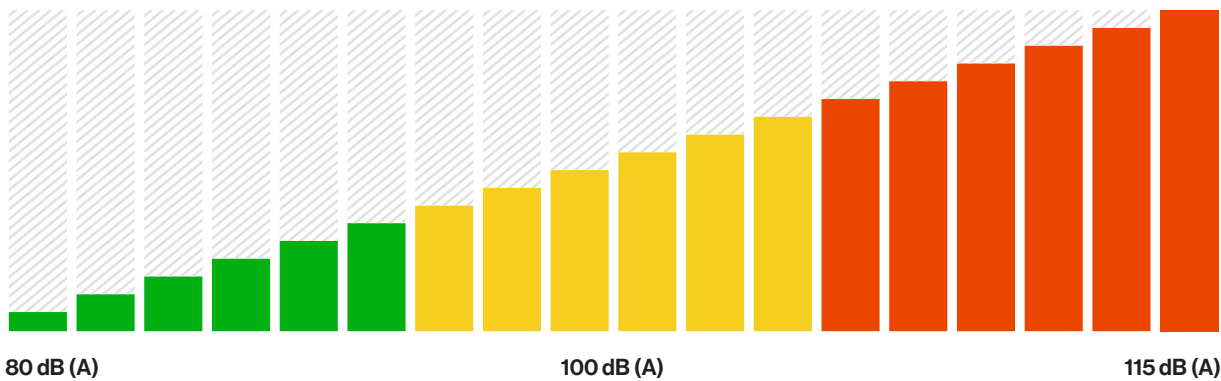

Secure Serie

1

Niedriger bis mittlerer Schall
75–90 dB

2

Mittlerer bis hoher Schall
90–110 dB

3

Hoher bis sehr hoher Schall
100–115 dB

Das „**Schutzstufendiagramm**“ kann als Leitfaden für die Auswahl von Gehörschutz dienen. Nur mit einer Lärmbewertung an Ihrem Arbeitsplatz können Sie gewährleisten, dass Sie die angemessene Schutzstufe erhalten.